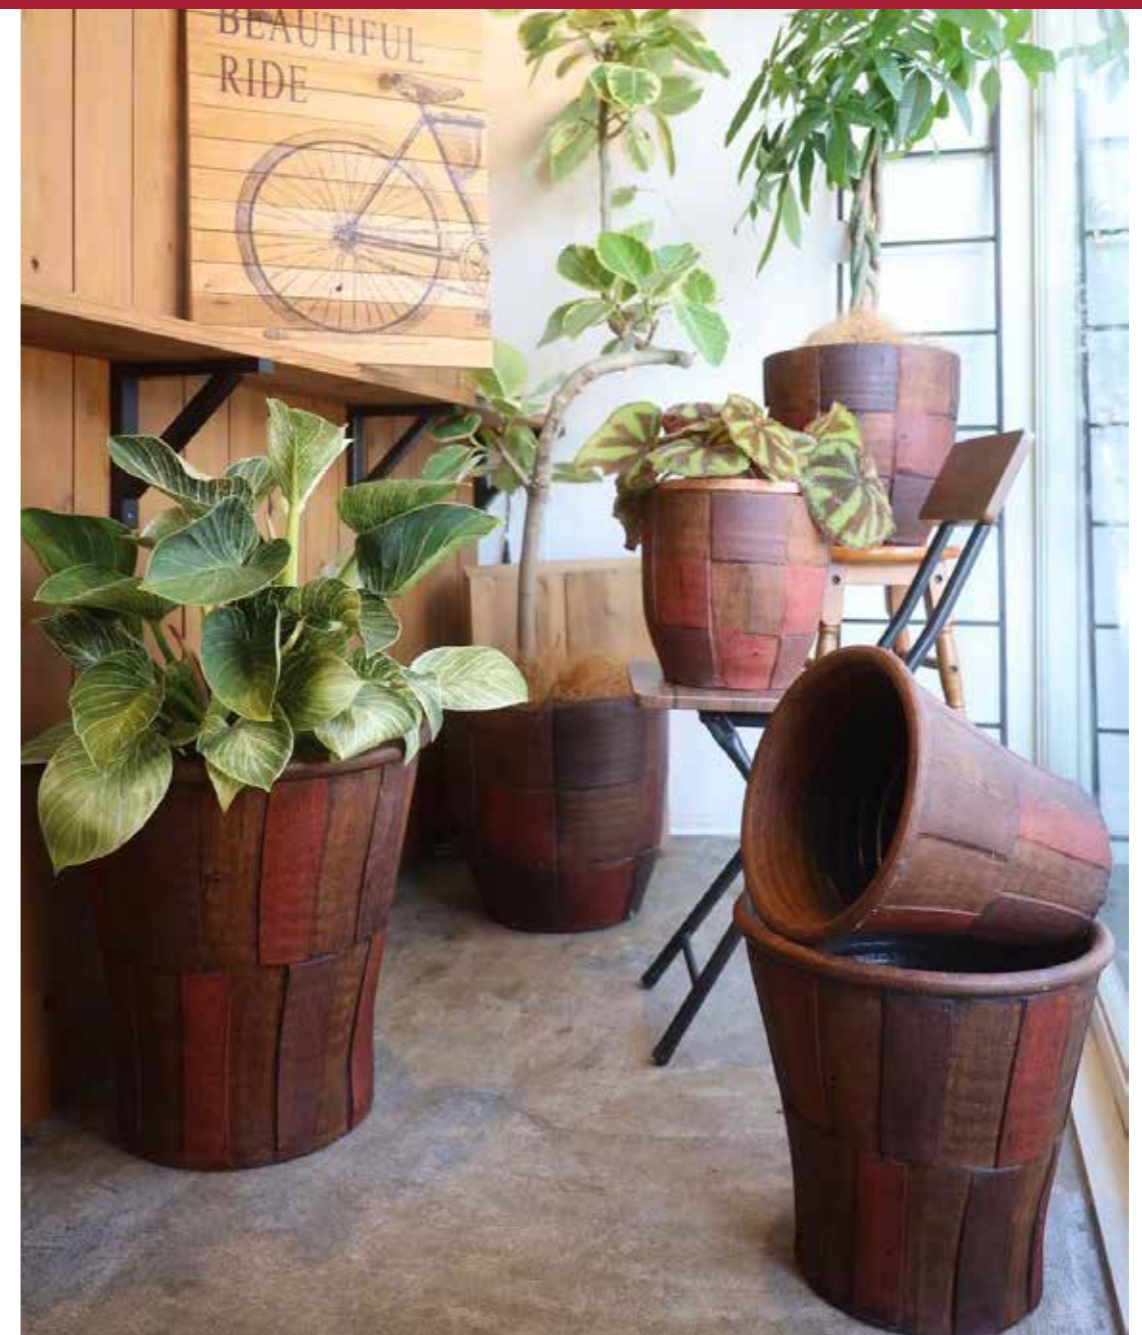

UE07409 ¥14,000 SET3 WT:17KG

JANC:4540449298607	外寸	内寸	底外寸	高さ	容量
L	41	36	28	41	30L
M	33	27	22.5	32	15L
S	26	21	18.5	24	7L