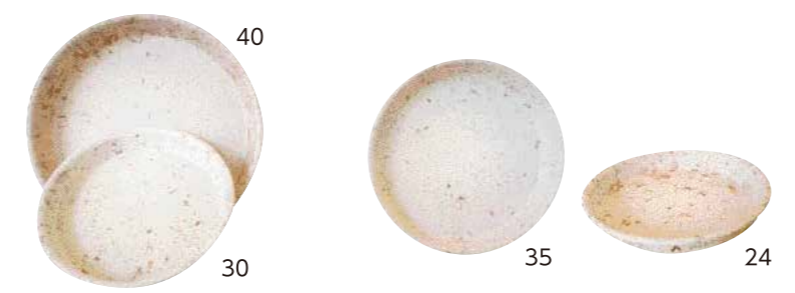

オリジナルソーサー.....

YP40GR ¥1,100
 JANC:4540449701305 外寸 内寸 底外寸
 37.6 31.5 33

YP30GR ¥600
 JANC:4540449700704 外寸 内寸 底外寸
 28.5 23 24

YP35GR ¥800
 JANC:4540449701008 外寸 内寸 底外寸
 33 27 28

YP24GR ¥400
 JANC:4540449700407 外寸 内寸 底外寸
 22.5 18 19