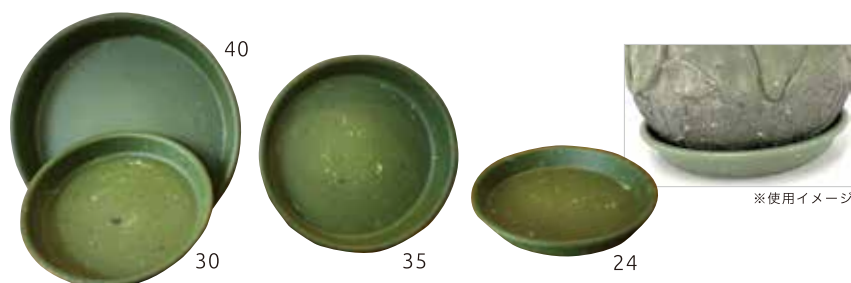

オリジナルソーサー

YP40GR ¥1,100

JANC:4540449701305	外寸	内寸	底外寸
	37.6	31.5	33

YP30GR ¥600

JANC:4540449700704	外寸	内寸	底外寸
	28.5	23	24

YP35GR ¥800

JANC:4540449701008	外寸	内寸	底外寸
	33	27	28

YP24GR ¥400

JANC:4540449700407	外寸	内寸	底外寸
	22.5	18	19

JANC:4540449701503	外寸	内寸	底外寸
	37.6	31.5	33

YP35WH ¥800

JANC:4540449701206	外寸	内寸	底外寸
	33	27	28