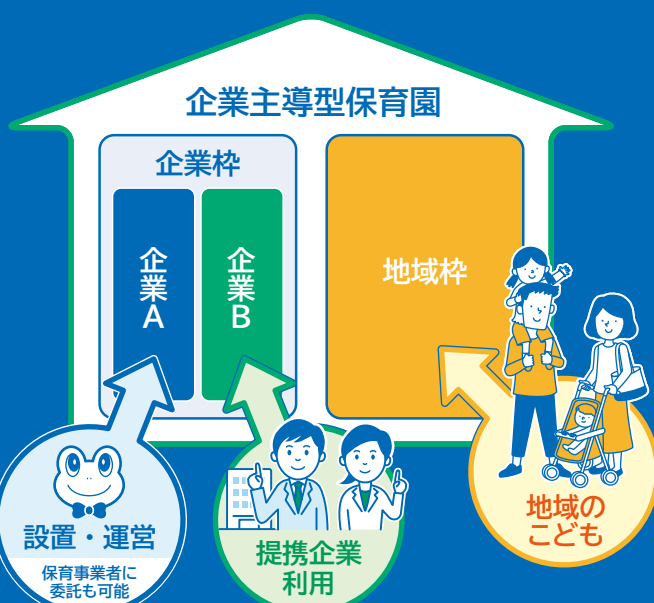

# 間口グループの 保育園

企業主導型保育園事業

園児  
募集中

どなたでもご利用いただけます

地域(一般)の方

提携企業の方

MAGUCHI GROUP

## 企業主導型保育園とは

内閣府主体の「企業主導型保育事業」として2016年に始まりました。企業が社員のために保育所を設置し、子育て支援や待機児童問題解消を目的にしています。自社社員の子どものみでなく、連携企業が利用することや、地域住民の子どもを受け入れることもできます。なお、「認可外保育所」に分類されますが、スタッフ配置や設備等、様々な規準が定められて運営されています。

設置企業として期待していること