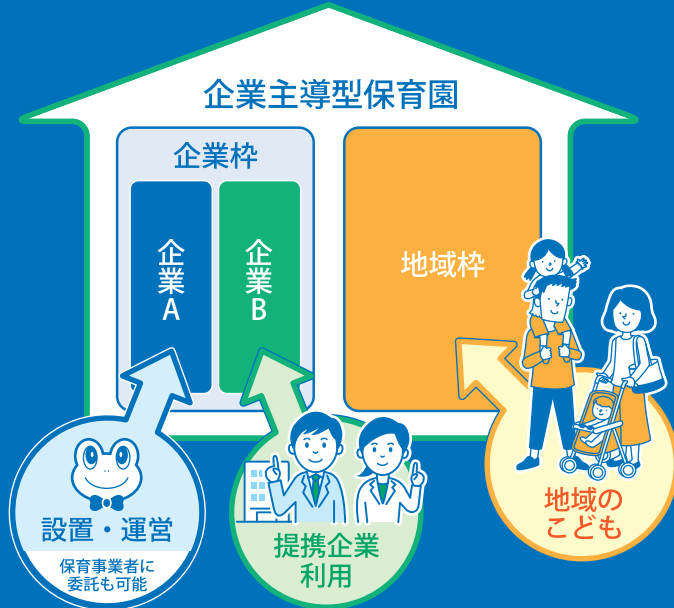

保育料金

マグチグループにお勤めの方
保育料無料 にてご利用いただけます
※基本的に勤務日のみご利用可能(やむを得ない場合など応相談)

地域(一般)枠ご利用

園によって異なります
詳しくはお問い合わせください

提携企業様

ご契約の際の手数料などは発生いたしません
提携企業様のご利用希望者 割引料金にて利用可能
※利用契約の締結が必要になります

マグチグループの 保育園

企業主導型保育園事業

園児
募集中

お申し込みはこちらより
お気軽にご相談ください!

06-6572-7270

株式会社間口 人事部 保育園担当

どなたでもご利用いただけます

地域(一般)の方

提携企業の方

MAGUCHI GROUP

企業主導型保育園とは

内閣府主体の「企業主導型保育事業」として2016年に始まりました。企業が社員のために保育所を設置し、子育て支援や待機児童問題解消を目的にしています。自社社員の子どものみでなく、連携企業が利用することや、地域住民の子どもを受け入れることもできます。なお、「認可外保育所」に分類されますが、スタッフ配置や設備等、様々な規準が定められて運営されています。

設置企業として期待していること

女性活躍の推進